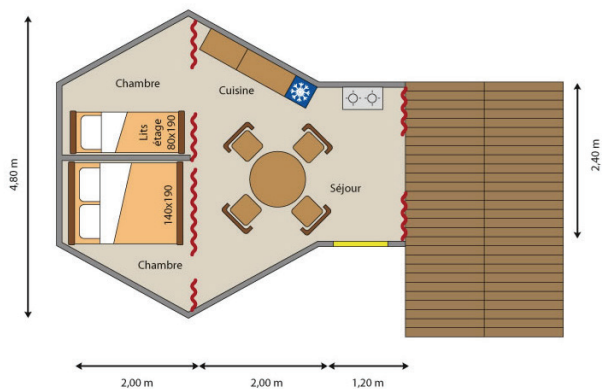

Tipi 4 personnes 2 chambres

Original

Les

- 2 chambres
- Terrasse bois
- modèle insolite

Catégorie: Tente

Catégorie: Insolite

- Superficie totale (en m²): 16+4
- Chambres séparées: 2

- Animaux acceptés
- Salle(s) de bain: 0

- WC: 0

Chambre 1
Lit double
140x190

Chambre 2
Lits superposés 70x190

Lits pour enfants uniquement

Inventaire type

Assiettes plates
Passoire
Assiettes creuses
Plat
Assiettes à dessert
Saladiers
Tasses à café
Casseroles
Tasses à déjeuner
Poêle
Bols
Louche
Verres à eau
Ecumoir
Verres à vin
Spatule
Dessous de plat
Cuillère à servir
Planche
Petites Cuillères
Cafetière électrique