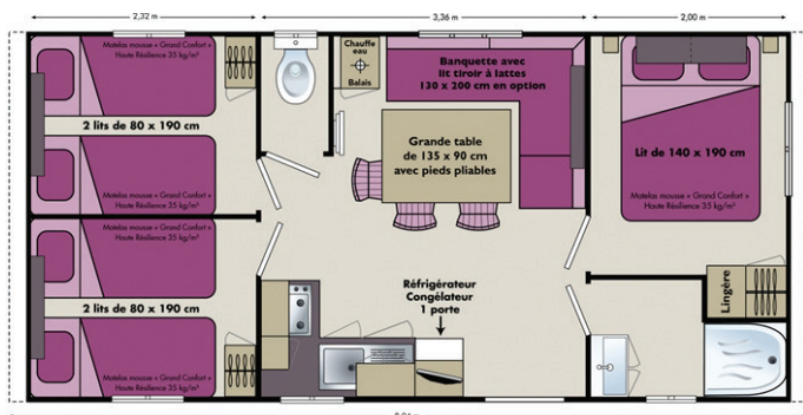

Ty Bihan 6 personnes 3 chambres - 1 Sdb

Location

Les

- 3 chambres
- TV écran plat
- terrasse en bois

Catégorie: Mobile Home

Niveau: Standard

- Superficie totale (en m²): 32
- Chambres séparées: 3

- Animaux acceptés
- Salle(s) de bain: 1

- WC: 1

Chambre 1
Lit double
140x190

Chambre 2
2x lits simples
80x190

Chambre 3
2x lits simples
80x190

Inventaire type

Assiettes plates
Passoire
Assiettes creuses
Plat
Assiettes à dessert
Saladiers
Tasses à café
Casseroles
Tasses à déjeuner
Poêle
Bols
Louche
Verres à eau
Ecumoir
Verres à vin
Spatule
Dessous de plat
Télévision écran plat
Télécommande
Cuillère à servir
Planche
Petites Cuillères